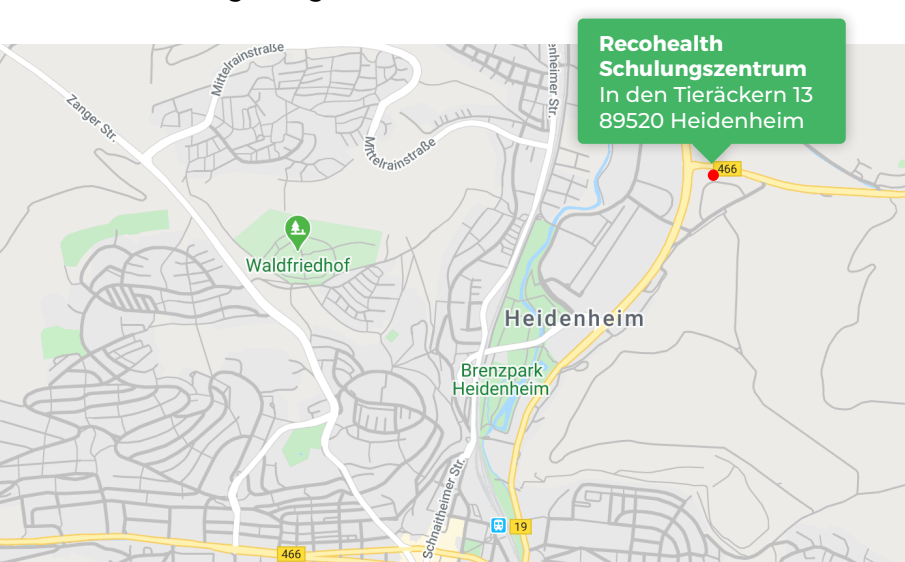

RECOHEALTH ANFAHRTSSKIZZE

HEIDENHEIM AN DER BRENZ

Wir setzen auf moderne Schulungsräume und einer angenehmen Atmosphäre. Das Schulungszentrum in Heidenheim a. d. Brenz verfügt über eine gute Verkehrsanbindung mit dem Auto aber auch an öffentliche Verkehrsmittel wie Bus & Bahn. In unserem Casino können bis zu 70 Personen gleichzeitig bewirtet werden. Hier schaffen wir einen gemütlichen Wohlfühlbereich und laden zu anregenden Gesprächen. Der perfekte Ort für konzentriertes lernen.

Das Recohealth Schulungszentrum liegt direkt an der nördlichen Einfallspforte Heidenheims. Direkter Anschluss zur Recohealth Akademie ist über die A7 Abfahrt Heidenheim möglich.

Parkmöglichkeiten stehen Ihnen direkt vor unserem Schulungs- und Ausbildungszentrum zur Verfügung.

Für das Navigationsgerät: Da die Tieräcker in Heidenheim ein noch sehr neues Gewerbegebiet ist, werden Sie diese in einigen älteren Navigationsgeräte nicht finden. Geben Sie daher in Ihr Navigationsgerät bitte „Am Kalkwerk“ ein, so finden Sie problemlos zu uns.

Recohealth Schulungszentrum
 In den Tieräckern 13
 89520 Heidenheim
 info@recohealth.de
 www.recohealth.de

Navigationsgeräte mit alten Karten:
 Am Kalkwerk 1
 89520 Heidenheim

Das Recohealth Schulungszentrum befindet sich in den Räumen der ITC Graf GmbH